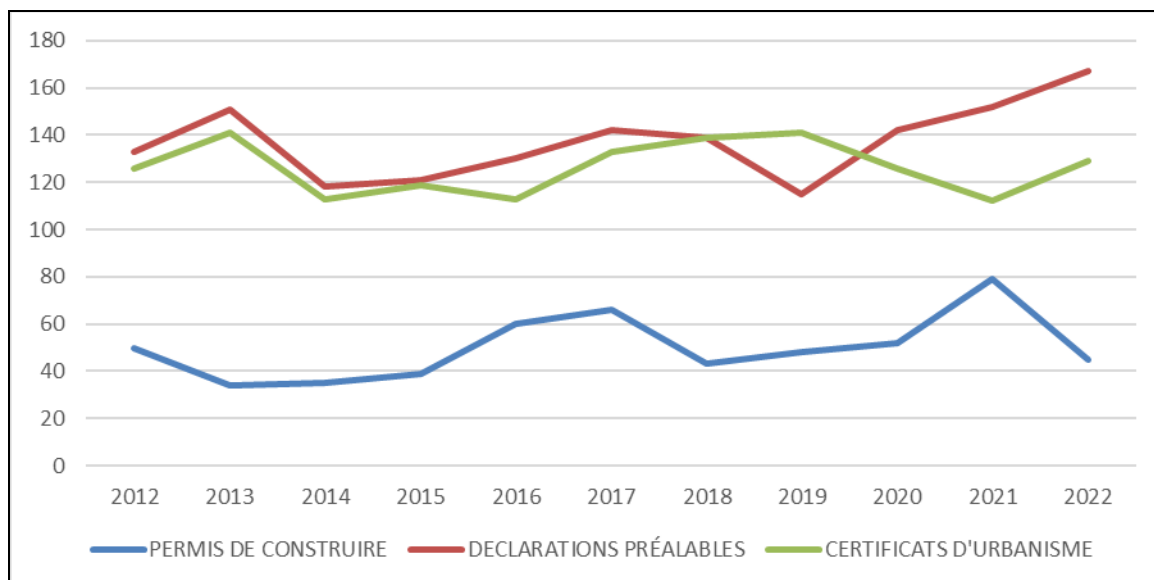

Evolution de la démographie à Plouarzel

ANNEES	NAISSANCES	MARIAGES	DECES	PACS
2022	43	14	30	16

Evolution de l'urbanisme à Plouarzel

ANNEE	Permis de construire	Déclarations de travaux	Certificat d'urbanisme
2022	45	167	129