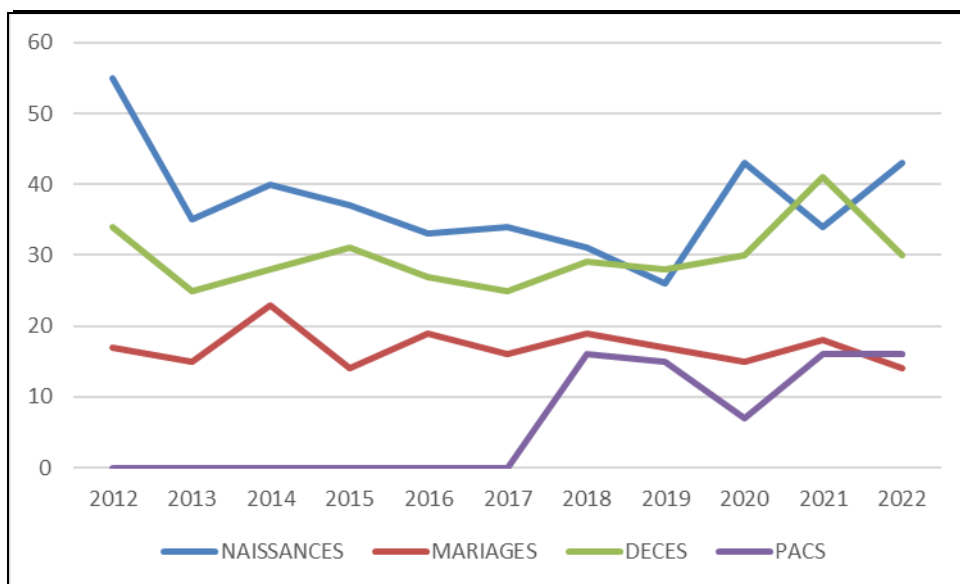

Evolution de la démographie à Plouarzel

ANNEES	NAISSANCES	MARIAGES	DECES	PACS
2022	43	14	30	16